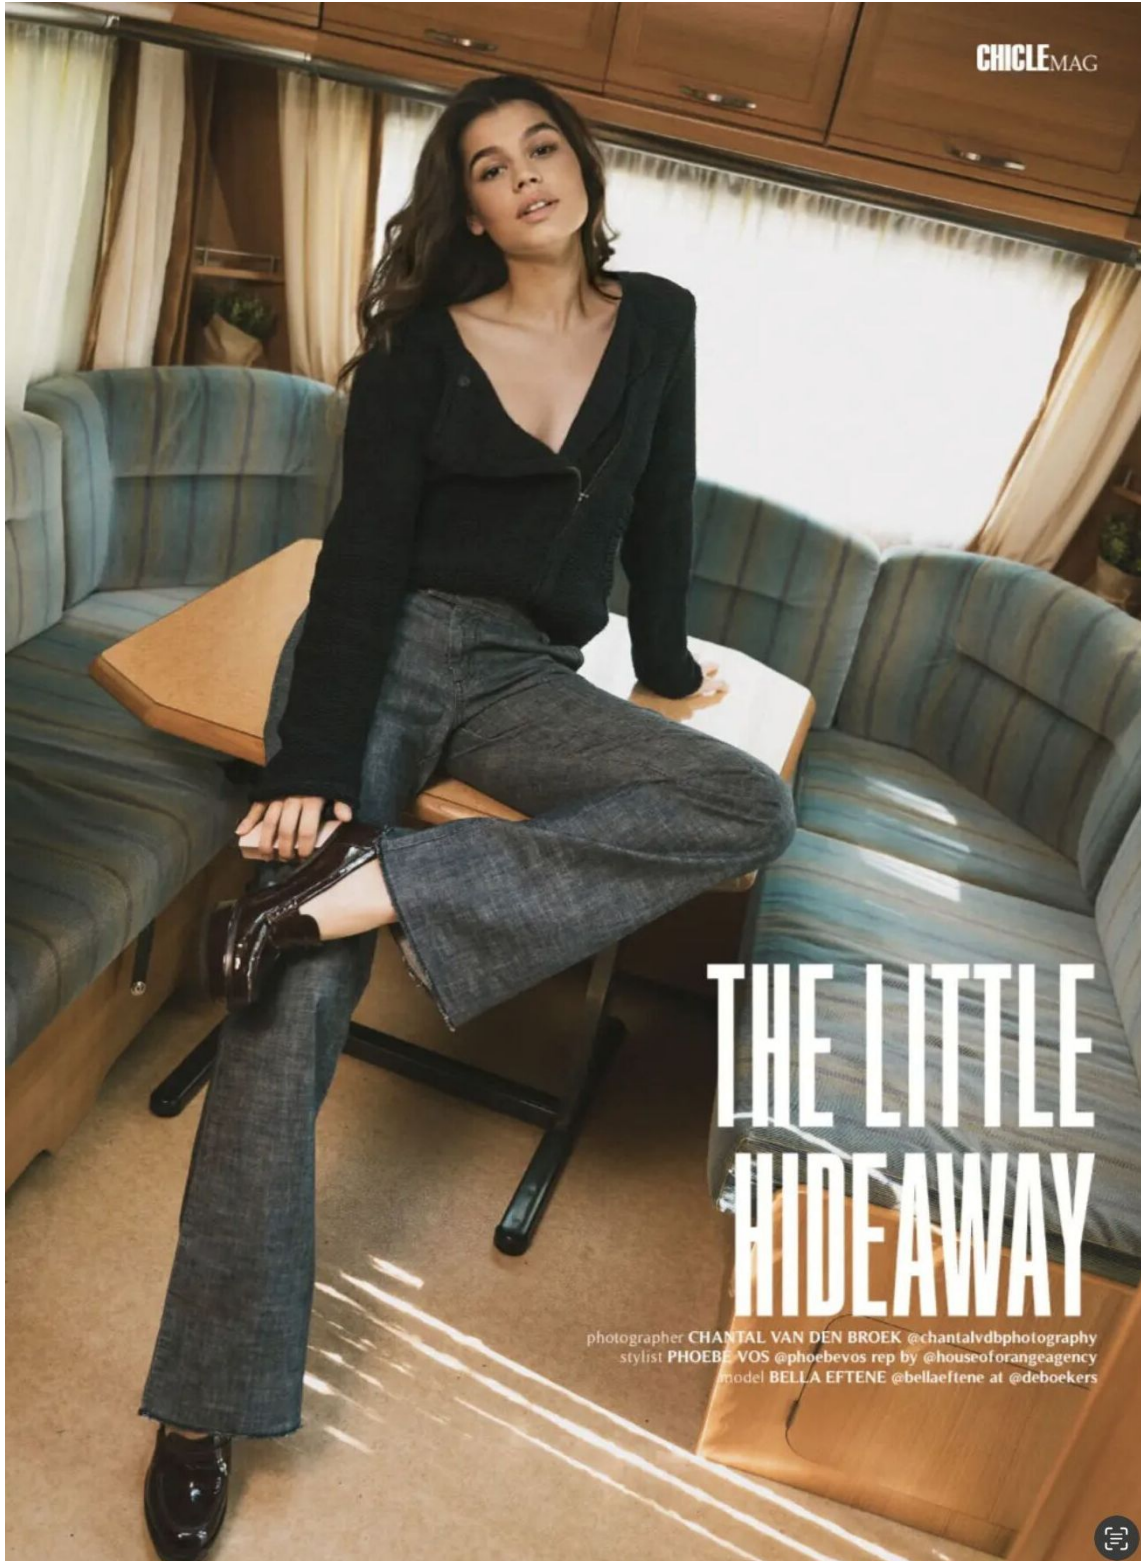

MGM
MODELS

MGM
MODELS

BELLA EFTENE

height 175 cm · bust 75 cm · cup B · waist 61 cm · hips 90 cm · dress 36
shoes size 37 · hair brown · eyes brown

BELLA EFTENE

height 175 cm · bust 75 cm · cup B · waist 61 cm · hips 90 cm · dress 36
shoes size 37 · hair brown · eyes brown